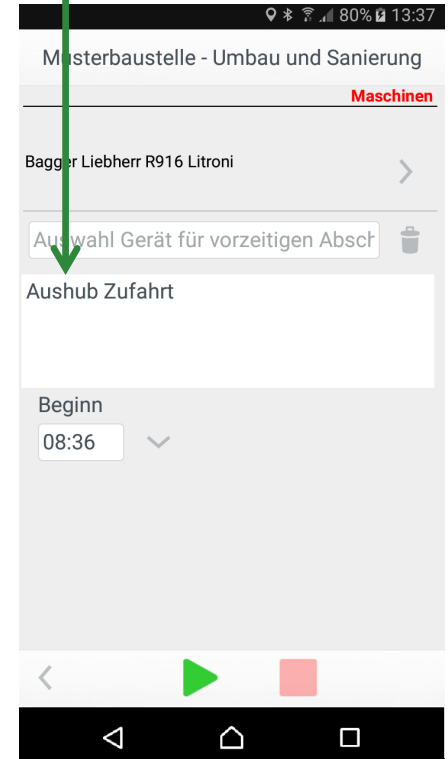

Buchung Maschinenzeiten