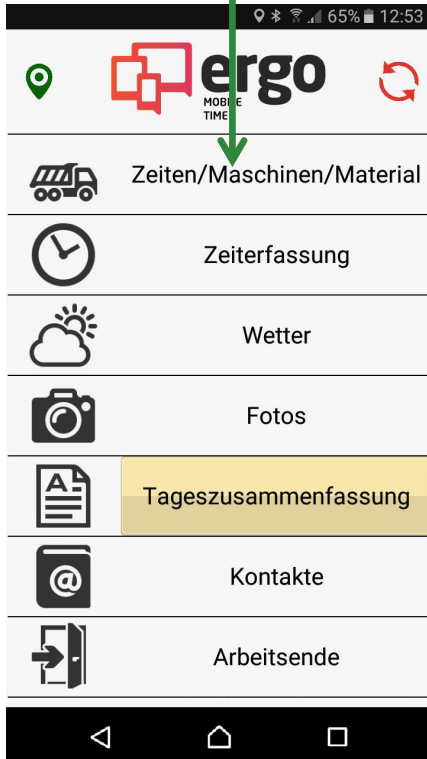

Hauptmenu

Buchung Arbeitszeiten

Buchung Maschinenzeiten