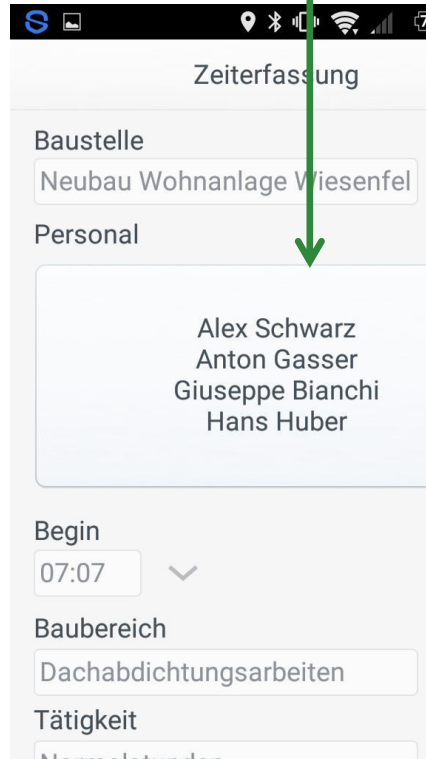

Buchung Arbeitszeiten